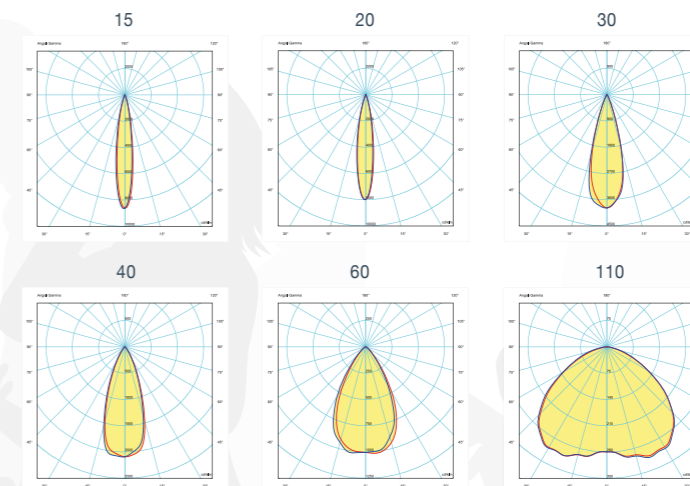

MODULI DIM DW

LL Dim Dw DMX
LL Dim Dw DALI

Esclusiva Area Italia

Progetto illuminotecnico, secondo norme UNI, incluso nel prezzo del prodotto

GARANZIA 5 ANNI

DIMENSIONI

OTTICHE

CONFIGURAZIONE STANDARD

LL RDW	L	LR10	R	10	SI	I20	07	12W	060	40K	C80
MOD.	COLLEGAMENTO	INSTALLAZIONE E DIMENSIONI		COLORE	PROTEZIONE IP	NUMERO LED	ASSORBIMENTO	OTTICA	COLORE LED	CRI	
RECESSED	M AC90-264V, 47-63Hz; DC127-370V; setup time 1200ms, cold start 70A/230VAC	R circolare	15: Ø 150mm	SI RAL 9006 BL RAL 9005 W RAL 9010 GR RAL 7035	I20 interni IP 20	09 09x LED 16 16x LED 25 25x LED	16W 25W 40W	015 13° 020 18° 030 30° 040 38° 060 58° 110 110°	30K 3000K 40K 4000K 50K 5000K	C80 CRI 80 C75 CRI 75	