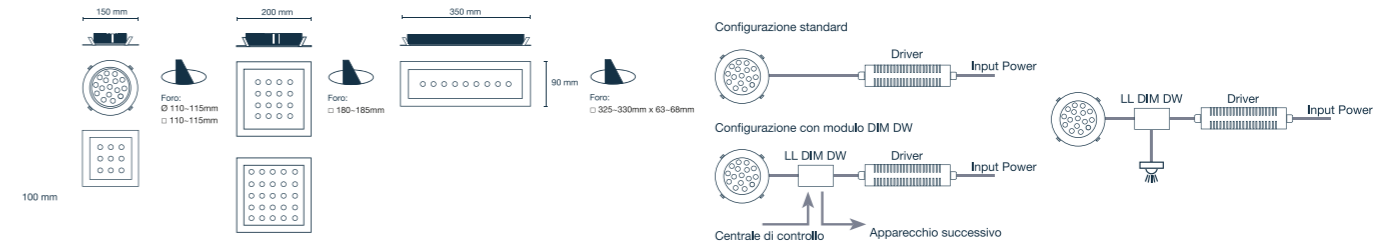

MODULI DIM DW

LL Dim Dw DMX
LL Dim Dw DALI

Esclusiva Area Italia

Progetto illuminotecnico, secondo norme UNI, incluso nel prezzo del prodotto

GARANZIA 5 ANNI

DIMENSIONI

OTTICHE

CONFIGURAZIONE STANDARD

LL RDW	L	LR10	R	10	SI	I20	07	12W	060	40K	C80
MOD.	COLLEGAMENTO	INSTALLAZIONE E DIMENSIONI		COLORE	PROTEZIONE IP	NUMERO LED	ASSORBIMENTO	OTTICA	COLORE LED	CRI	
RECESSED	M AC90-264V, 47-63Hz; DC127-370V; setup time 1200ms, cold start 70A/230VAC	R circolare	15: Ø 150mm	SI RAL 9006 BL RAL 9005 W RAL 9010 GR RAL 7035	I20 interni IP 20	09 09x LED 16 16x LED 25 25x LED	16W 25W 40W	015 13° 020 18° 030 30° 040 38° 060 58° 110 110°	30K 3000K 40K 4000K 50K 5000K	C80 CRI 80 C75 CRI 75	